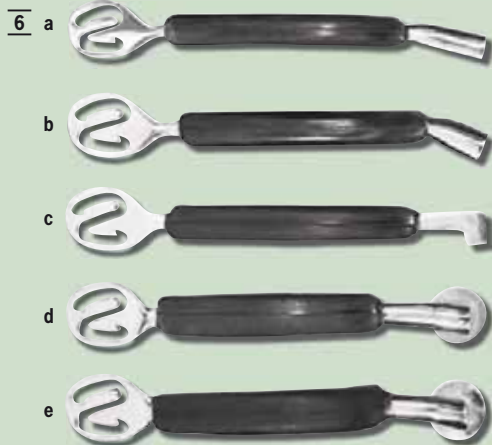

6 | PESSOA Spezial-Sporen, Paar

Hochwertige Edelstahl-Sporen mit Gummi-Ummantelung und patentierten S-Sporenriemenösen für optimale Positionierung des Sporens und zur Schonung des Reitstiefels.

- a) 657130 30 mm oR € 34,95
- b) 657120 20 mm oR € 34,95
- c) 657025 25 mm HS € 34,95
- d) 657235 35 mm BR € 44,95
- e) 657240 40 mm BR € 44,95

7

7 | Original Willi Schultheis Sporen, Paar

Hochwertige Argentansporen mit Zackrad und „Willi Schultheis“ Gravur.

625925 35 mm Damen

625926 35 mm Herren

€ 43,95