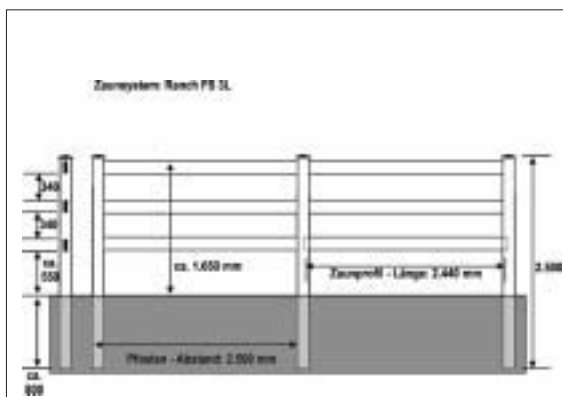

Vorteile die überzeugen:

- Einfache Montage
- Ohne Schraubverbindungen
- Licht- und Witterungsbeständig
- Nie mehr nachstreichen

Zaunsystem Ranch FS 2

Koppelzaunsystem Ranch FS 2

Nr. 3071	Zaunprofil 140x38 mm, 244 cm lang	14,71	17,50
Nr. 3072	Zwischenpfosten 12,7x12,7x215 cm	24,79	29,50
Nr. 3073	Endpfosten 12,7x12,7x215 cm	24,79	29,50
Nr. 3074	Eckpfosten 12,7x12,7x215 cm	24,79	29,50
Nr. 3192	T-Pfosten 12,7x12,7x215 cm 24,37	24,79	29,50
Nr. 3075	Pfostenkappe, dachförmig	2,10	2,50

Referenzpreis ermittelt für 100 m Koppelzaun

bestehend aus 80 Zaunprofilen, 39 Zwischenpfosten, 2 Endpfosten und 41 Pfostenkappen: per m. **28,67 34,12**

Koppelzaunsystem Ranch FS 3

Nr. 3071	Zaunprofil 140x38 mm, 244 cm lang	14,71	17,50
Nr. 3076	Zwischenpfosten 12,7x12,7x215 cm	24,79	29,50
Nr. 3077	Endpfosten 12,7x12,7x215 cm	24,79	29,50
Nr. 3078	Eckpfosten 12,7x12,7x215 cm	24,79	29,50
Nr. 3193	T-Pfosten 12,7x12,7x215 cm	24,79	29,50
Nr. 3075	Pfostenkappe, dachförmig	2,10	2,50

Referenzpreis ermittelt für 100 m Koppelzaun

bestehend aus 120 Zaunprofilen, 39 Zwischenpfosten, 2 Endpfosten und 41 Pfostenkappen: per m. **28,67 34,12**

Koppelzaunsystem Ranch FS 3L

Nr. 3071	Zaunprofil 140x38 mm, 244 cm lang	14,71	17,50
Nr. 3081	Zwischenpfosten 12,7x12,7x250 cm	28,99	34,50
Nr. 3082	Endpfosten 12,7x12,7x250 cm	28,99	34,50
Nr. 3083	Eckpfosten 12,7x12,7x250 cm	28,99	34,50
Nr. 3194	T-Pfosten 12,7x12,7x250 cm	28,99	34,50
Nr. 3075	Pfostenkappe, dachförmig	2,10	2,50