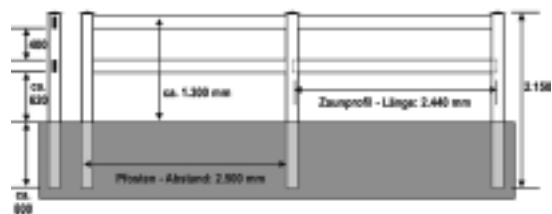

Vorteile die überzeugen:

- Einfache Montage
- Ohne Schraubverbindungen
- Licht- und Witterungsbeständig
- Nie mehr nachstreichen

Zaunsystem Ranch FS 2

Koppelzaunsystem Ranch FS 2

Nr. 3071	Zaunprofil 140x38 mm, 244 cm lang	14,71	17,50
Nr. 3072	Zwischenpfosten 12,7x12,7x215 cm	24,79	29,50
Nr. 3073	Endpfosten 12,7x12,7x215 cm	24,79	29,50
Nr. 3074	Eckpfosten 12,7x12,7x215 cm	24,79	29,50
Nr. 3192	T-Pfosten 12,7x12,7x215 cm 24,37	24,79	29,50
Nr. 3075	Pfostenkappe, dachförmig	2,10	2,50

Referenzpreis ermittelt für 100 m Koppelzaun

bestehend aus 80 Zaunprofilen, 39 Zwischenpfosten, 2 Endpfosten und 41 Pfostenkappen: per m. **28,67 34,12**

Koppelzaunsystem Ranch FS 3

Nr. 3071	Zaunprofil 140x38 mm, 244 cm lang	14,71	17,50
Nr. 3076	Zwischenpfosten 12,7x12,7x215 cm	24,79	29,50
Nr. 3077	Endpfosten 12,7x12,7x215 cm	24,79	29,50
Nr. 3078	Eckpfosten 12,7x12,7x215 cm	24,79	29,50
Nr. 3193	T-Pfosten 12,7x12,7x215 cm	24,79	29,50
Nr. 3075	Pfostenkappe, dachförmig	2,10	2,50

Referenzpreis ermittelt für 100 m Koppelzaun

bestehend aus 120 Zaunprofilen, 39 Zwischenpfosten, 2 Endpfosten und 41 Pfostenkappen: per m. **28,67 34,12**

Koppelzaunsystem Ranch FS 3L

Nr. 3071	Zaunprofil 140x38 mm, 244 cm lang	14,71	17,50
Nr. 3081	Zwischenpfosten 12,7x12,7x250 cm	28,99	34,50
Nr. 3082	Endpfosten 12,7x12,7x250 cm	28,99	34,50
Nr. 3083	Eckpfosten 12,7x12,7x250 cm	28,99	34,50
Nr. 3194	T-Pfosten 12,7x12,7x250 cm	28,99	34,50
Nr. 3075	Pfostenkappe, dachförmig	2,10	2,50