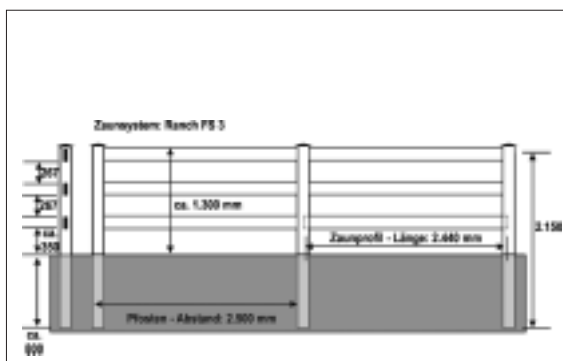

Vorteile die überzeugen:

- Einfache Montage
- Ohne Schraubverbindungen
- Licht- und Witterungsbeständig
- Nie mehr nachstreichen

Zaunsystem Ranch FS 2

Koppelzaunsystem Ranch FS 2

Nr. 3071	Zaunprofil 140x38 mm, 244 cm lang	14,71	17,50
Nr. 3072	Zwischenpfosten 12,7x12,7x215 cm	24,79	29,50
Nr. 3073	Endpfosten 12,7x12,7x215 cm	24,79	29,50
Nr. 3074	Eckpfosten 12,7x12,7x215 cm	24,79	29,50
Nr. 3192	T-Pfosten 12,7x12,7x215 cm 24,37	24,79	29,50
Nr. 3075	Pfostenkappe, dachförmig	2,10	2,50

Referenzpreis ermittelt für 100 m Koppelzaun

bestehend aus 80 Zaunprofilen, 39 Zwischenpfosten, 2 Endpfosten und 41 Pfostenkappen: per m. **28,67 34,12**

Koppelzaunsystem Ranch FS 3

Nr. 3071	Zaunprofil 140x38 mm, 244 cm lang	14,71	17,50
Nr. 3076	Zwischenpfosten 12,7x12,7x215 cm	24,79	29,50
Nr. 3077	Endpfosten 12,7x12,7x215 cm	24,79	29,50
Nr. 3078	Eckpfosten 12,7x12,7x215 cm	24,79	29,50
Nr. 3193	T-Pfosten 12,7x12,7x215 cm	24,79	29,50
Nr. 3075	Pfostenkappe, dachförmig	2,10	2,50

Referenzpreis ermittelt für 100 m Koppelzaun

bestehend aus 120 Zaunprofilen, 39 Zwischenpfosten, 2 Endpfosten und 41 Pfostenkappen: per m. **28,67 34,12**

Koppelzaunsystem Ranch FS 3L

Nr. 3071	Zaunprofil 140x38 mm, 244 cm lang	14,71	17,50
Nr. 3081	Zwischenpfosten 12,7x12,7x250 cm	28,99	34,50
Nr. 3082	Endpfosten 12,7x12,7x250 cm	28,99	34,50
Nr. 3083	Eckpfosten 12,7x12,7x250 cm	28,99	34,50
Nr. 3194	T-Pfosten 12,7x12,7x250 cm	28,99	34,50
Nr. 3075	Pfostenkappe, dachförmig	2,10	2,50