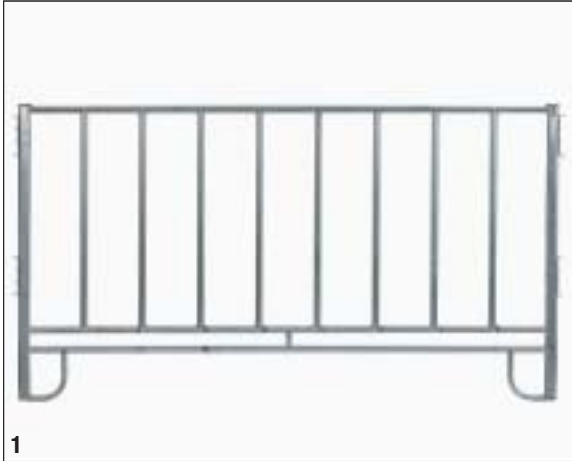

1 Stk. 33,-€
ab 3 Stk. 24,-€
ab 10 Stk. 18,-€
Versandkosten

www.growi.de
Auch im Internet

Panels mit Freßgitter

Das Heu bzw. die Silage kann in der Stallgasse gefüttert werden und wird somit nicht in der ganzen Box verteilt.

Heu/Silage wird gespart, da mit dem Panelsystem eine Verdreckung des Heus oder der Silage vermieden wird.

In Verbindung mit einem außen angebauten Futtertrog (wie es oftmals in älteren Gebäuden noch vorhanden ist), kann die komplette Fütterung – also auch Kraffutter und sonstiges - von außen vorgenommen werden. Es erübrigt sich, jedesmal die Tür zu öffnen um das Futter in die Box zu bringen. Sehr vorteilhaft für große Stallungen.

Die senkrechten Rohrverbindungen bestehen aus einzelnen Stücken und sind jeweils zwischen den Querstreben verschweißt. Dadurch garantieren sie für einen sicheren Halt, optimale Stabilität und Standfestigkeit des Panels.

Comfort-Line

Panel mit Fressgitter

mit verschraubten Beschlägen
stabil, sicher und formschön

1	Nr. 990270	240 B x 170 H cm	155,46	185,00
	Nr. 990271	300 B x 170 H cm	163,87	195,00
	Nr. 990272	360 B x 170 H cm	189,08	225,00