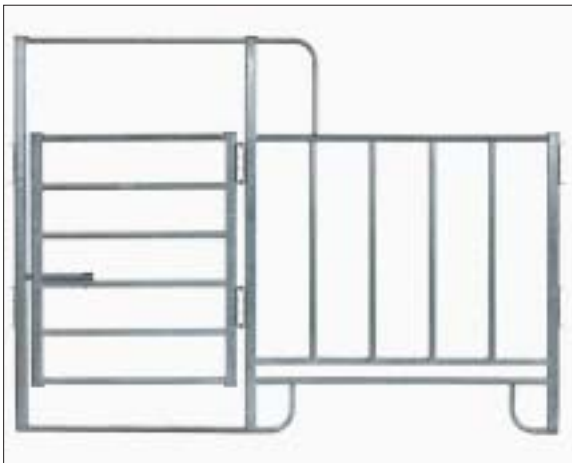

Die senkrechten Rohrverbindungen bestehen aus einzelnen Stücken und sind jeweils zwischen den Querstreben verschweißt. Dadurch garantieren sie für einen sicheren Halt, optimale Stabilität und Standfestigkeit des Panels.

Comfort-Line

Panel mit Fressgitter

mit verschraubten Beschlägen
stabil, sicher und formschön

1	Nr. 990270	240 B x 170 H cm	155,46	185,00
	Nr. 990271	300 B x 170 H cm	163,87	195,00
	Nr. 990272	360 B x 170 H cm	189,08	225,00

Fressgitterabstand ca. 30 cm

2	Nr. 990273	Rohrprofil mit 2 T-Schellen, zur Reduzierung der Fressplätze	16,72	19,90
---	------------	---	-------	-------

**Verschraubte Beschläge
serienmäßig**

Comfort-Line

Panel mit Fressgitter und Tor

mit verschraubten Beschlägen
stabil, sicher und formschön

Nr. 990275	240 B x 220 H cm	234,45	279,00
Nr. 990276	300 B x 220 H cm	251,26	299,00
Nr. 990277	360 B x 220 H cm	301,68	359,00