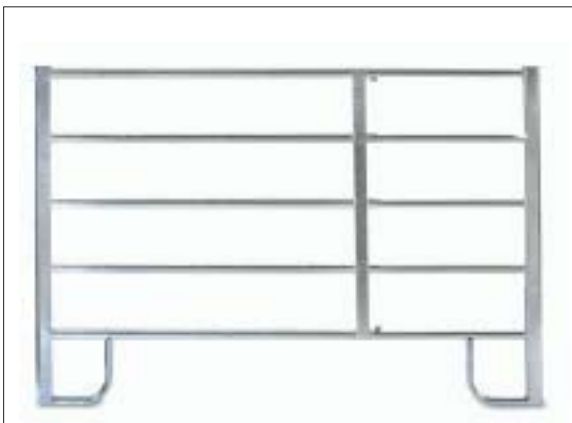

Die senkrechten Rohrverbindungen bestehen aus einzelnen Stücken und sind jeweils zwischen den Querstreben verschweißt. Dadurch garantieren sie für einen sicheren Halt, optimale Stabilität und Standfestigkeit des Panels.

Fressgitterabstand ca. 30 cm

2	Nr. 990273	Rohrprofil mit 2 T-Schellen, zur Reduzierung der Fressplätze	16,72	19,90
---	------------	---	-------	-------

**Verschraubte Beschläge
serienmäßig**

Comfort-Line

Panel mit Fressgitter und Tor

mit verschraubten Beschlägen
stabil, sicher und formschön

Nr. 990275	240 B x 220 H cm	234,45	279,00
Nr. 990276	300 B x 220 H cm	251,26	299,00
Nr. 990277	360 B x 220 H cm	301,68	359,00

Fressgitterabstand ca. 30 cm

**Verschraubte Beschläge
serienmäßig**

Comfort-Line

Pony Panel ausziehbar

mit verschraubten Beschlägen stabil, sicher und formschön

Nr. 990280	ausziehbar von 300 – 400 cm, Höhe 135 cm	125,21	149,00
------------	--	--------	--------