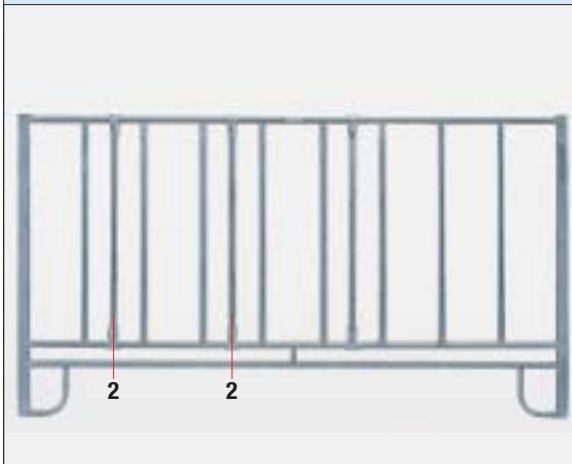

Die senkrechten Rohrverbindungen bestehen aus einzelnen Stücken und sind jeweils zwischen den Querstreben verschweißt. Dadurch garantieren sie für einen sicheren Halt, optimale Stabilität und Standfestigkeit des Panels.

Comfort-Line

Panel mit Fressgitter

mit verschraubten Beschlägen
stabil, sicher und formschön

1	Nr. 990270	240 B x 170 H cm	155,46	185,00
	Nr. 990271	300 B x 170 H cm	163,87	195,00
	Nr. 990272	360 B x 170 H cm	189,08	225,00

Fressgitterabstand ca. 30 cm

2	Nr. 990273	Rohrprofil mit 2 T-Schellen, zur Reduzierung der Fressplätze	16,72	19,90
---	------------	---	-------	-------

**Verschraubte Beschläge
serienmäßig**

Comfort-Line

Fressgitterabstand ca. 30 cm

**Verschraubte Beschläge
serienmäßig**

Comfort-Line

Pony Panel ausziehbar

mit verschraubten Beschlägen stabil, sicher und formschön

Nr. 990280	ausziehbar von 300 – 400 cm, Höhe 135 cm	125,21	149,00
------------	--	--------	--------