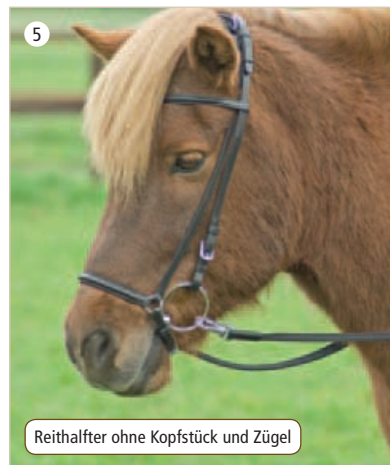

Reithalfter ohne Kopfstück und Zügel

6

7

8

9

10

6-10

⑨ Zügel GUMMI-ICE

- aus extra dünnem, besonders flexiblem und grifffreundlichem Gummi
- Nylonanschluss
- geschlossen
- mit Zügelhaken
- Breite: 18 mm
- Farbe: schwarz
- Gesamtlänge: 230 cm

Art.-Nr. 350044

5

Reithalfter ohne Kopfstück und Zügel