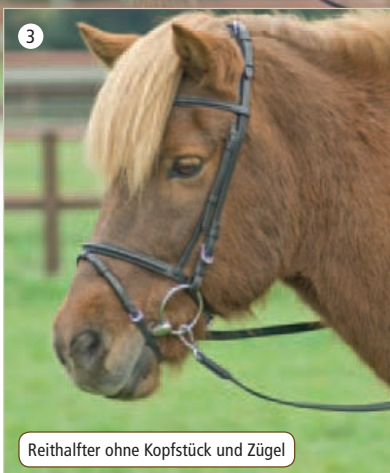

Reithalfter ohne Kopfstück und Zügel

4